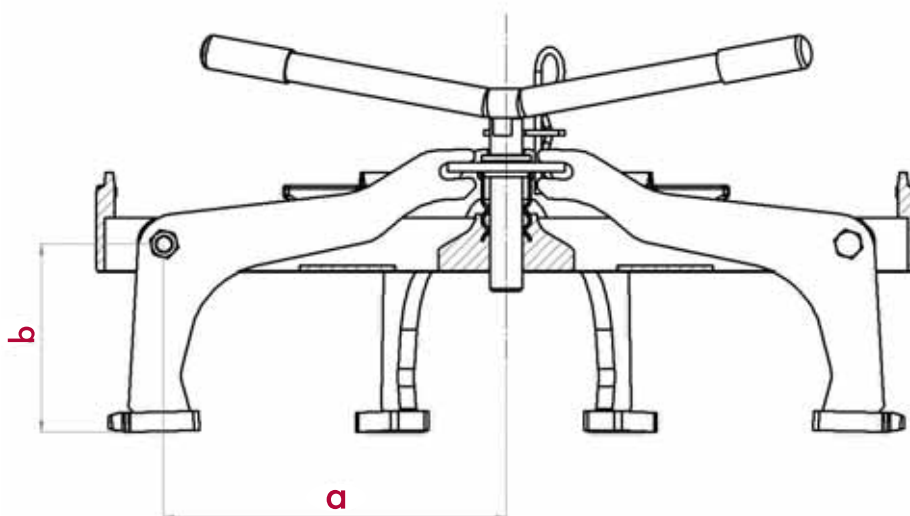

Bestellanleitung für Zwilling felgen **Alpas/Hebel**

Order instructions for Twin rims Alpas

Maß a (mm) Mitte Spindel - Mitte Schraube	
Größe altes Schlepperrad	
Größe neues Schlepperrad	

Maß b (mm) Mitte Schraube - Unterseite Fußplatte	
Größe neues Zwillingrad	