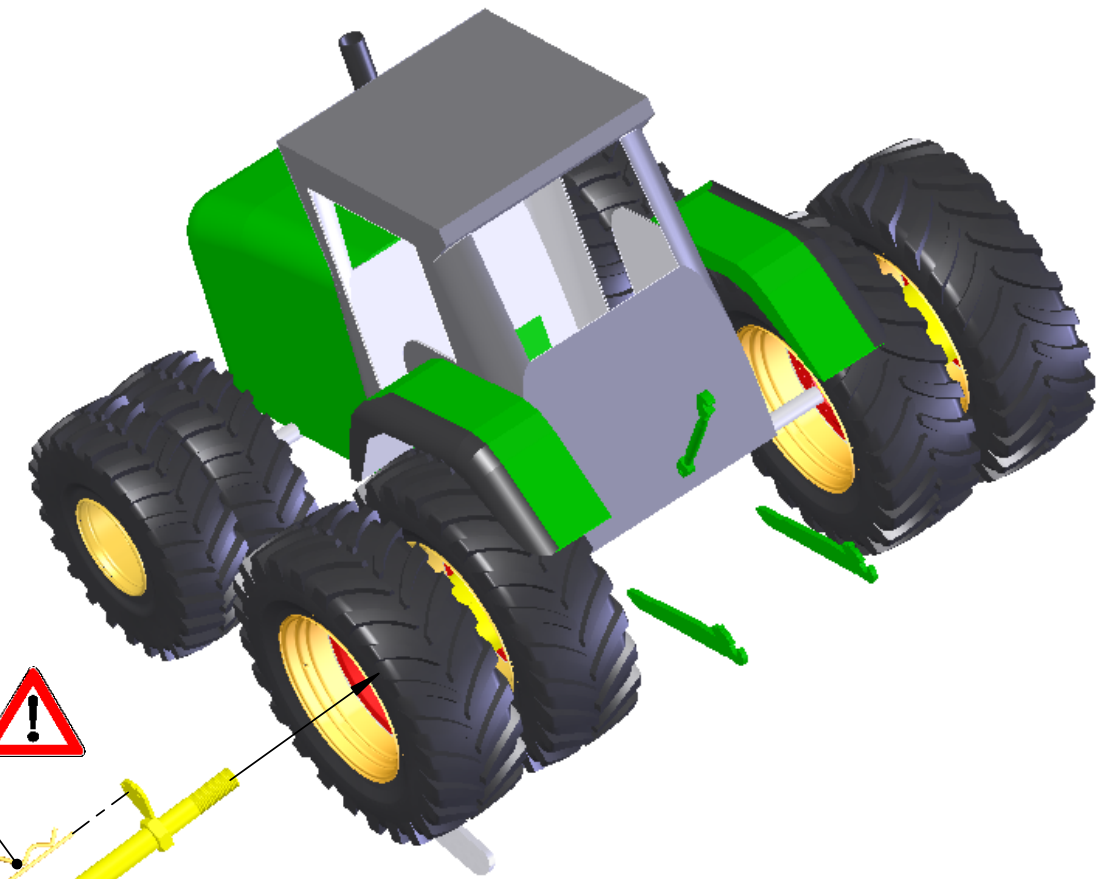

Operating and mounting instructions

max. 25 km/h

$\phi 430$ 12x $\phi 17$

$\phi 6$ DIN11024

$\phi 1"$ x ca.800

5 h

5 h

12x M16x1.5x50-10.9
M = 250 Nm

12xM16x1.5
12x $\phi 16$ DIN128

12xM16x1.5
12x $\phi 16$ DIN128

KOCK & SOHN
Räder GmbH
48496 Hopsten-Schale
www.kock-sohn.de