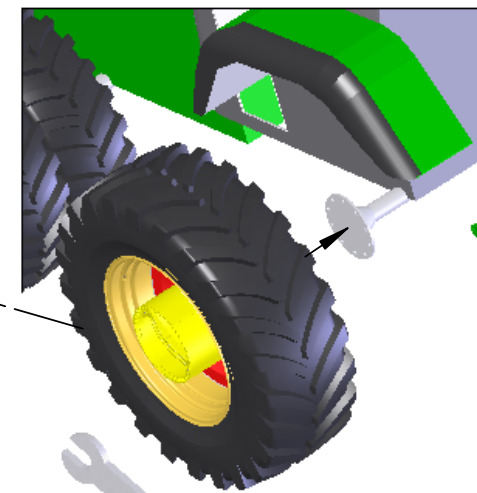

Operating and mounting instructions

max. 25 km/h

$\phi 430$ 12x $\phi 17$

$\phi 6$ DIN11024

$\phi 1"$ x ca.800

5 h

5 h

12x M16x1.5x50-10.9
M = 250 Nm

12xM16x1.5
12x $\phi 16$ DIN128

12xM16x1.5
12x $\phi 16$ DIN128

KOCK & SOHN
Räder GmbH
48496 Hopsten-Schale
www.kock-sohn.de