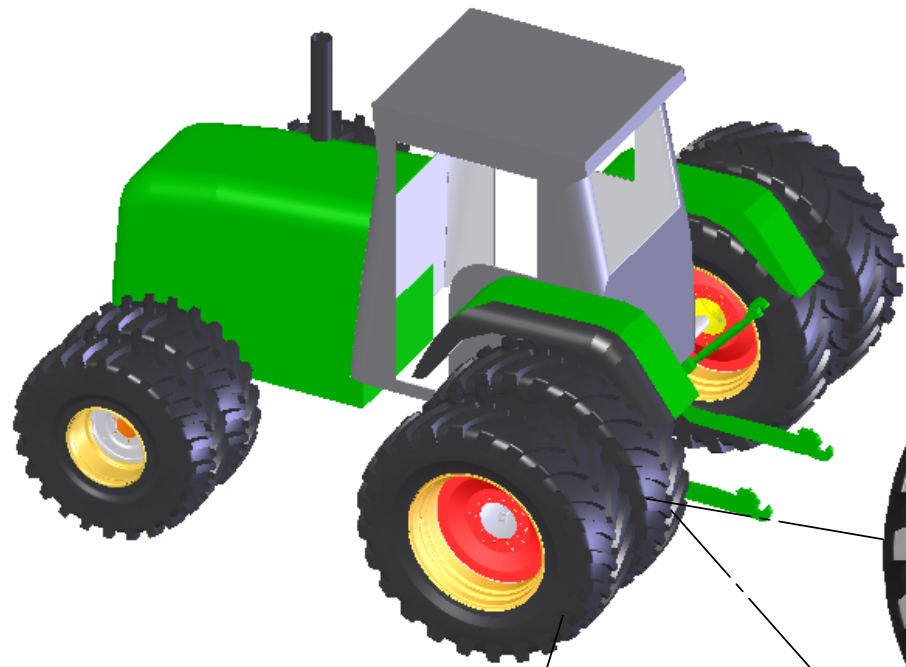

Operating and mounting instructions

max. 25 km/h

$\phi 430$ 12x $\phi 17$

$\phi 6$ DIN11024

$\phi 1"$ x ca.800

5 h

5 h

12x M16x1.5x50-10.9
M = 250 Nm

12xM16x1.5
12x $\phi 16$ DIN128

12xM16x1.5
12x $\phi 16$ DIN128

KOCK & SOHN
Räder GmbH
48496 Hopsten-Schale
www.kock-sohn.de